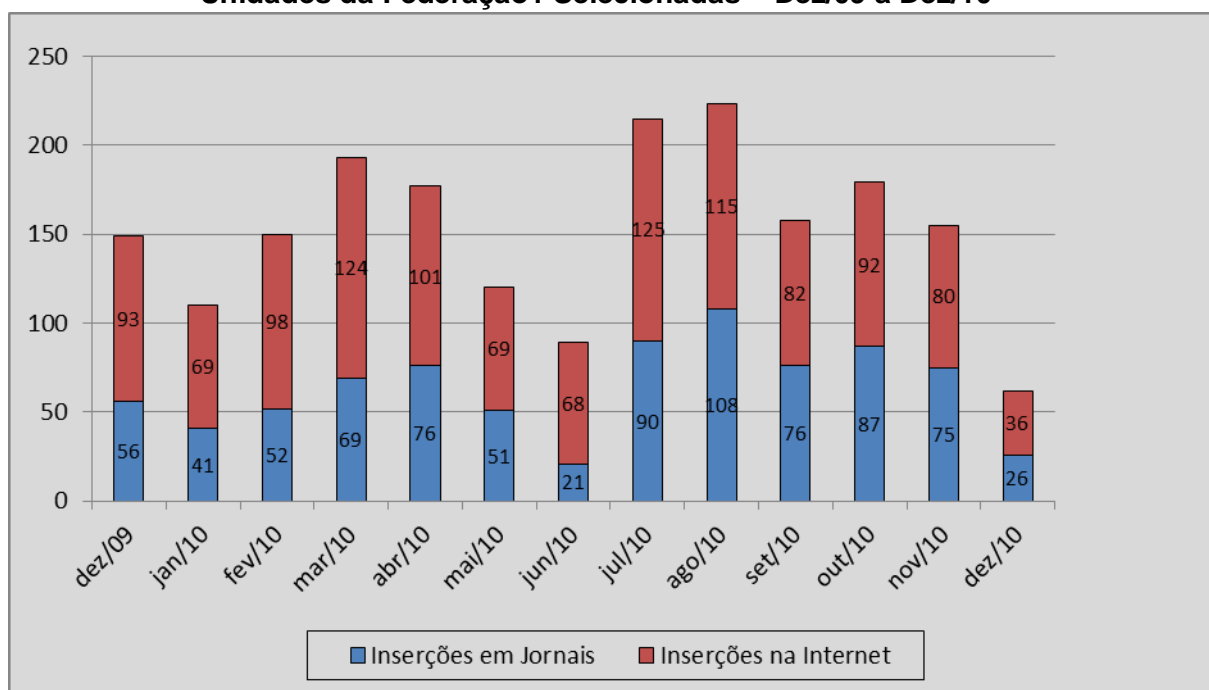

TABELA 1
Inserções do SPED na mídia impressa, eletrônica e televisiva.
Unidades da Federação¹ Selecionadas – Dez/09 a Dez/10

Veículos Pesquisados	dez/10	nov/10	out/10	set/10	ago/10	jul/10	jun/10	mai/10	abr/10	mar/10	fev/10	jan/10	dez/09	Total
Inserções em Jornais	26	75	87	76	108	90	21	51	76	69	52	41	56	828
Inserções na Internet	36	80	92	82	115	125	68	69	101	124	98	69	93	1152
Inserções na TV	0	0	2	3	4	5	0	0	7	1	3	0	1	26
Total de Matérias Selecionadas	62	155	181	161	227	220	89	120	184	194	153	110	150	2006

Fonte: Clippings SPED DIEESE
Elaboração: DIEESE/RS

GRÁFICO 1
Inserções do SPED na mídia impressa, eletrônica.
Unidades da Federação¹ Selecionadas – Dez/09 a Dez/10

Fonte: Clippings SPED DIEESE
Elaboração: DIEESE/RS