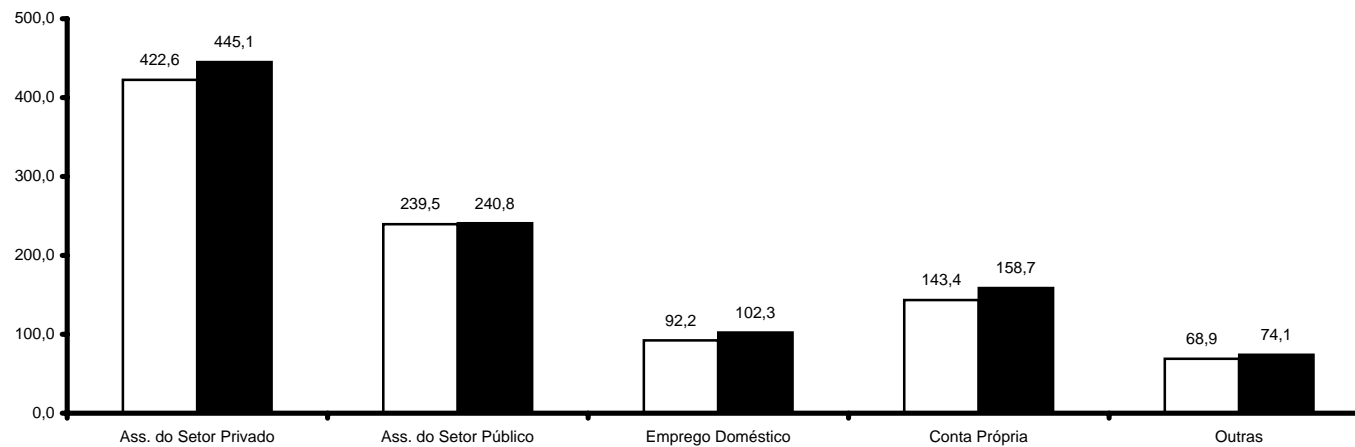

Gráfico 17
Número de ocupados segundo a posição na ocupação¹
Distrito Federal - Julho de 2005 e 2006

□ Julho/05 = 967,1 mil ■ Julho/06 = 1021,5 mil

Em mil pessoas

Fonte: Convênio: DIEESE/ SEADE-SP/ MTE-FAT/ STb-GDF. PED-DF - Pesquisa de Emprego e Desemprego no Distrito Federal.
Nota: 1 - Inclui os que não sabem se o trabalho que exercem é no setor público ou privado.