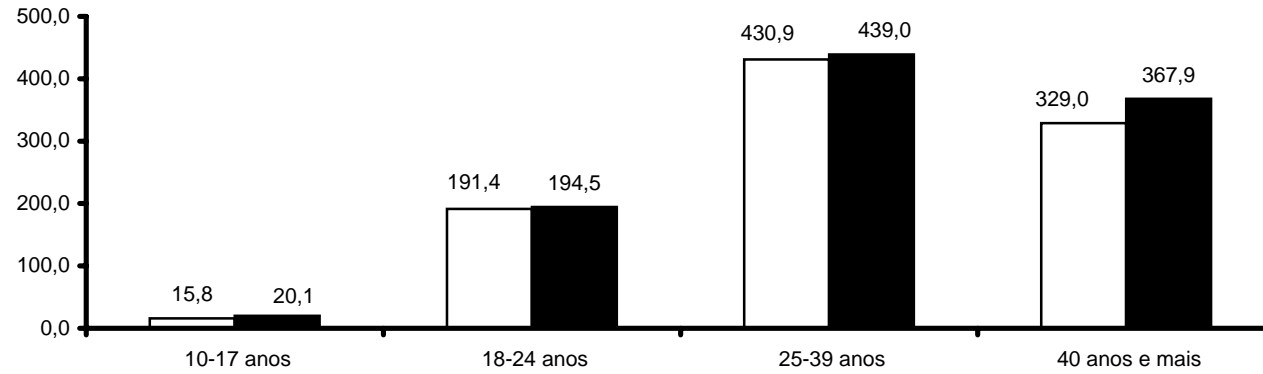

**Gráfico 13**  
**Número de ocupados segundo a faixa etária**  
**Distrito Federal - Julho de 2005 e 2006**

□ Julho/05 = 967,1 mil    ■ Julho/06 = 1021,5 mil

Em mil pessoas

Fonte: Convênio: DIEESE/ SEADE-SP/ MTE-FAT/STb-GDF. PED-DF - Pesquisa de Emprego e Desemprego no Distrito Federal.